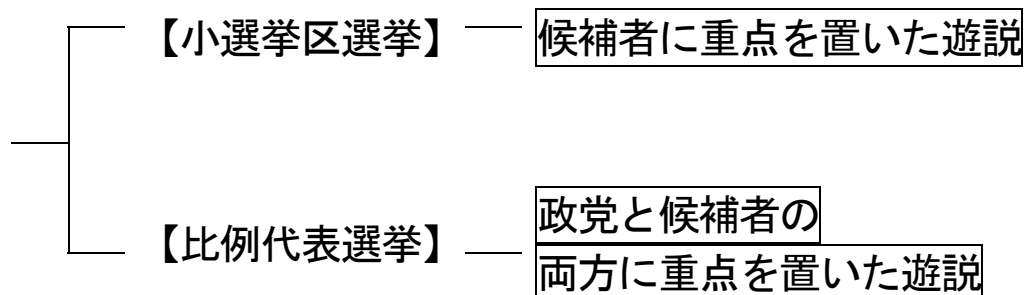

では、これまでに学んできました
『選挙の種類』『選挙方法の種類』『選挙運動の種類』
を分かりやすく図にまとめましたのでご覧下さい。

選挙の種類

選挙方法の種類

選挙運動の種類

衆議院議員総選挙